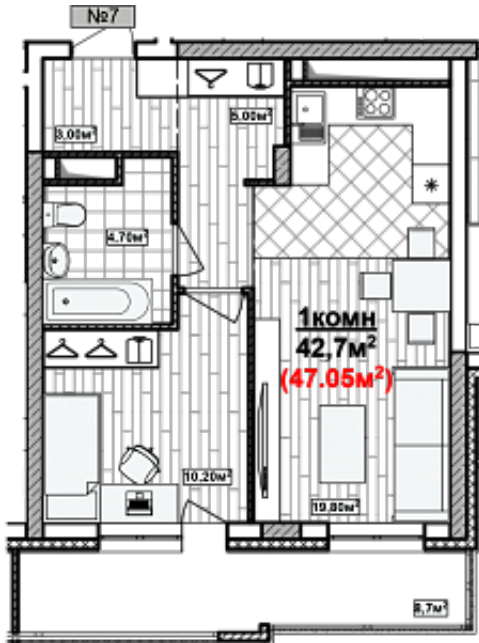

1 комн. 47.05 м²

Номер квартиры	7
Дом	2
Подъезд	1
Этаж	2
Количество комнат	1
Общая приведенная площадь	47.05 м ²
Общая площадь	42.7
Жилая площадь	10.2 м ²
Площадь кухни	19.8
Площадь лоджии	8.7
Срок сдачи	II кв. 2024